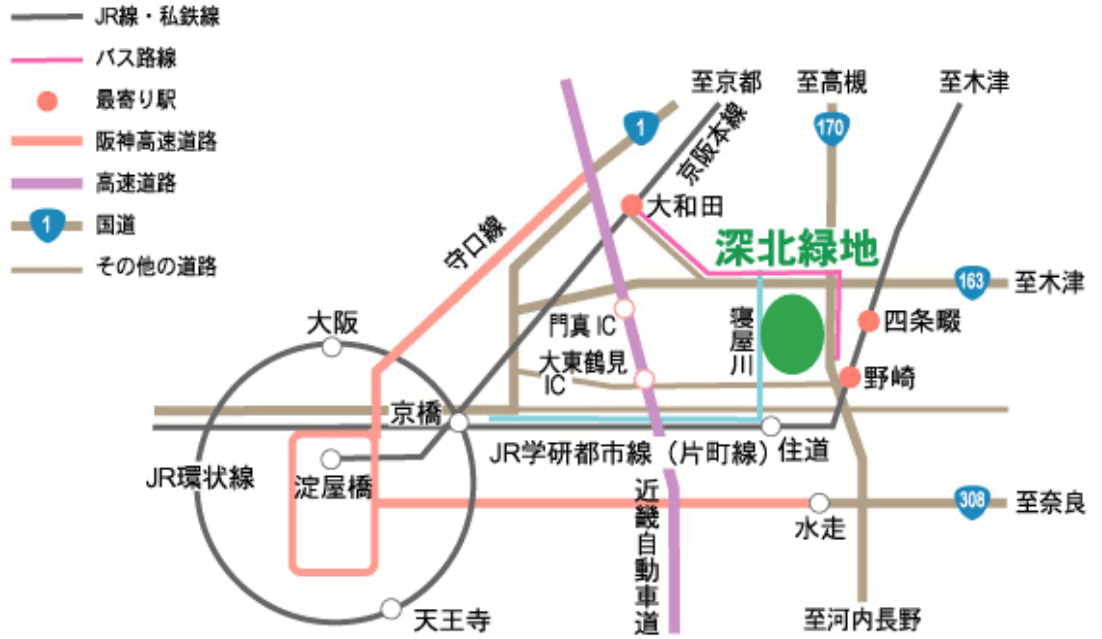

深北緑地 | 交通アクセスマップ

●広域マップ

●周辺ルートマップ

パークインフォメーション / 管理事務所

〒574-0071 大阪府大東市深野北4-284

TEL : 072-877-7471