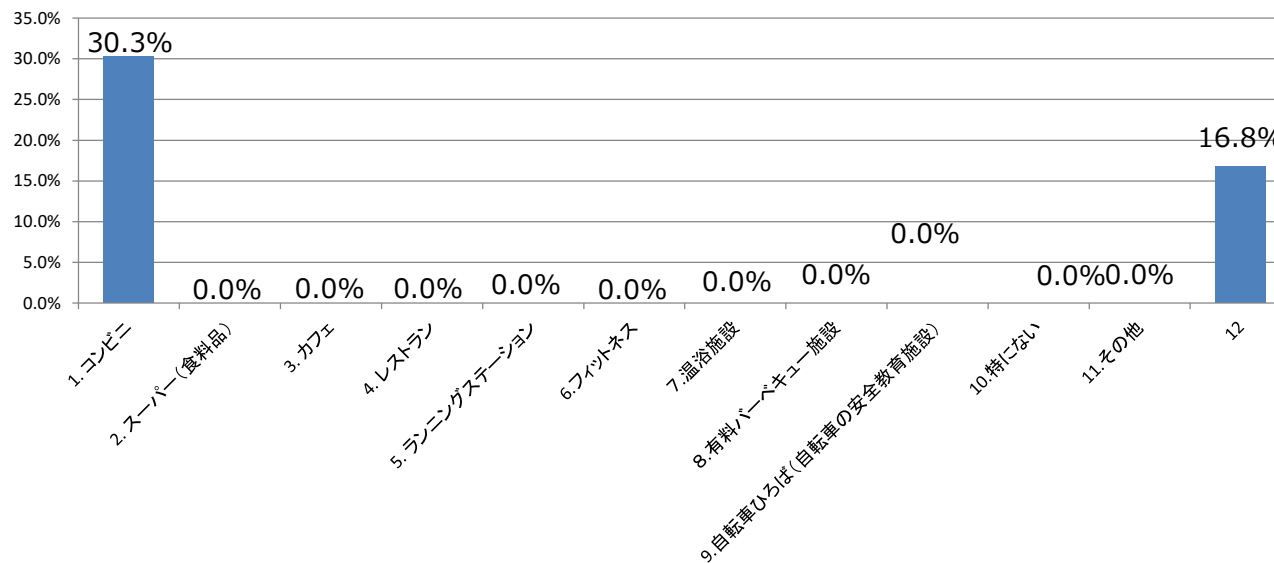

令和2年度

(深北緑地)

利用者満足度調査結果

(サンプル数 : 400)

新たにほしい施設は？

あったらよいイベントは？